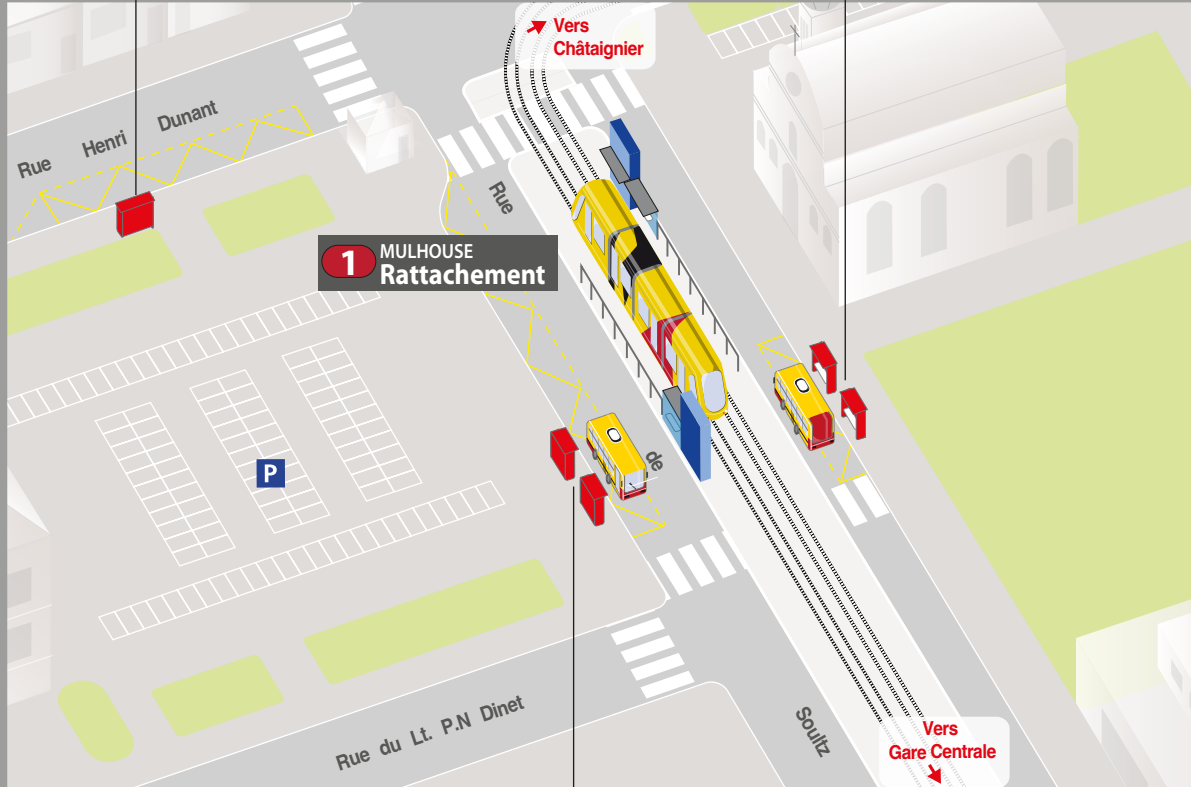

Rattachement

50 REININGUE
Château d'Eau

54 BOLLWILLER
Elsass

f PULVERSHEIM/STAFFELFELDEN/
FELDKIRCH/BOLLWILLER

Rattachement

8 WITTENHEIM
Pôle 430/Place de Thiers

f KINGERSHEIM
ZI Richwiller

MULHOUSE
Châtaignier

Rattachement

8 LUTTERBACH
Chevreuils

MULHOUSE
Gare Centrale